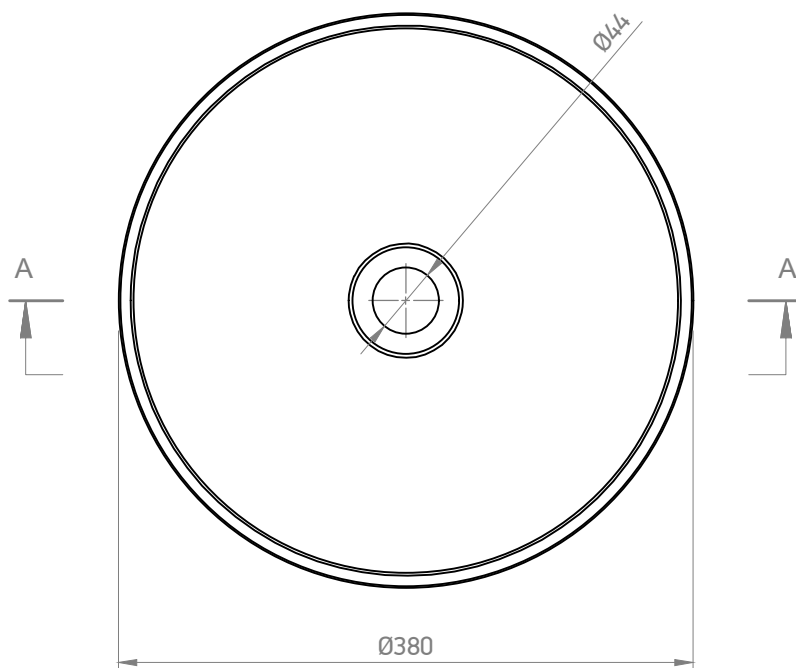

Bottom view 1:6

		Name:
		CONNOR D38x17
MARMY		Item NR.:
		6 301 68 04 10 18
Weight:	Visible height:	Scale:
6 kg	17 cm	1:5

www.marmy.eu